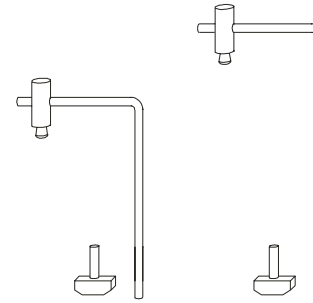

## X-Support XL

Stößeldurchmesser 6,0 mm  
incl. 2 Koffer  
BestNr. 0050.3168

# Das MATRIX-System

Halten Fixieren Spannen

0050.3124

0050.3124

0050.6724

0050.3130

0050.3115

0050.3116