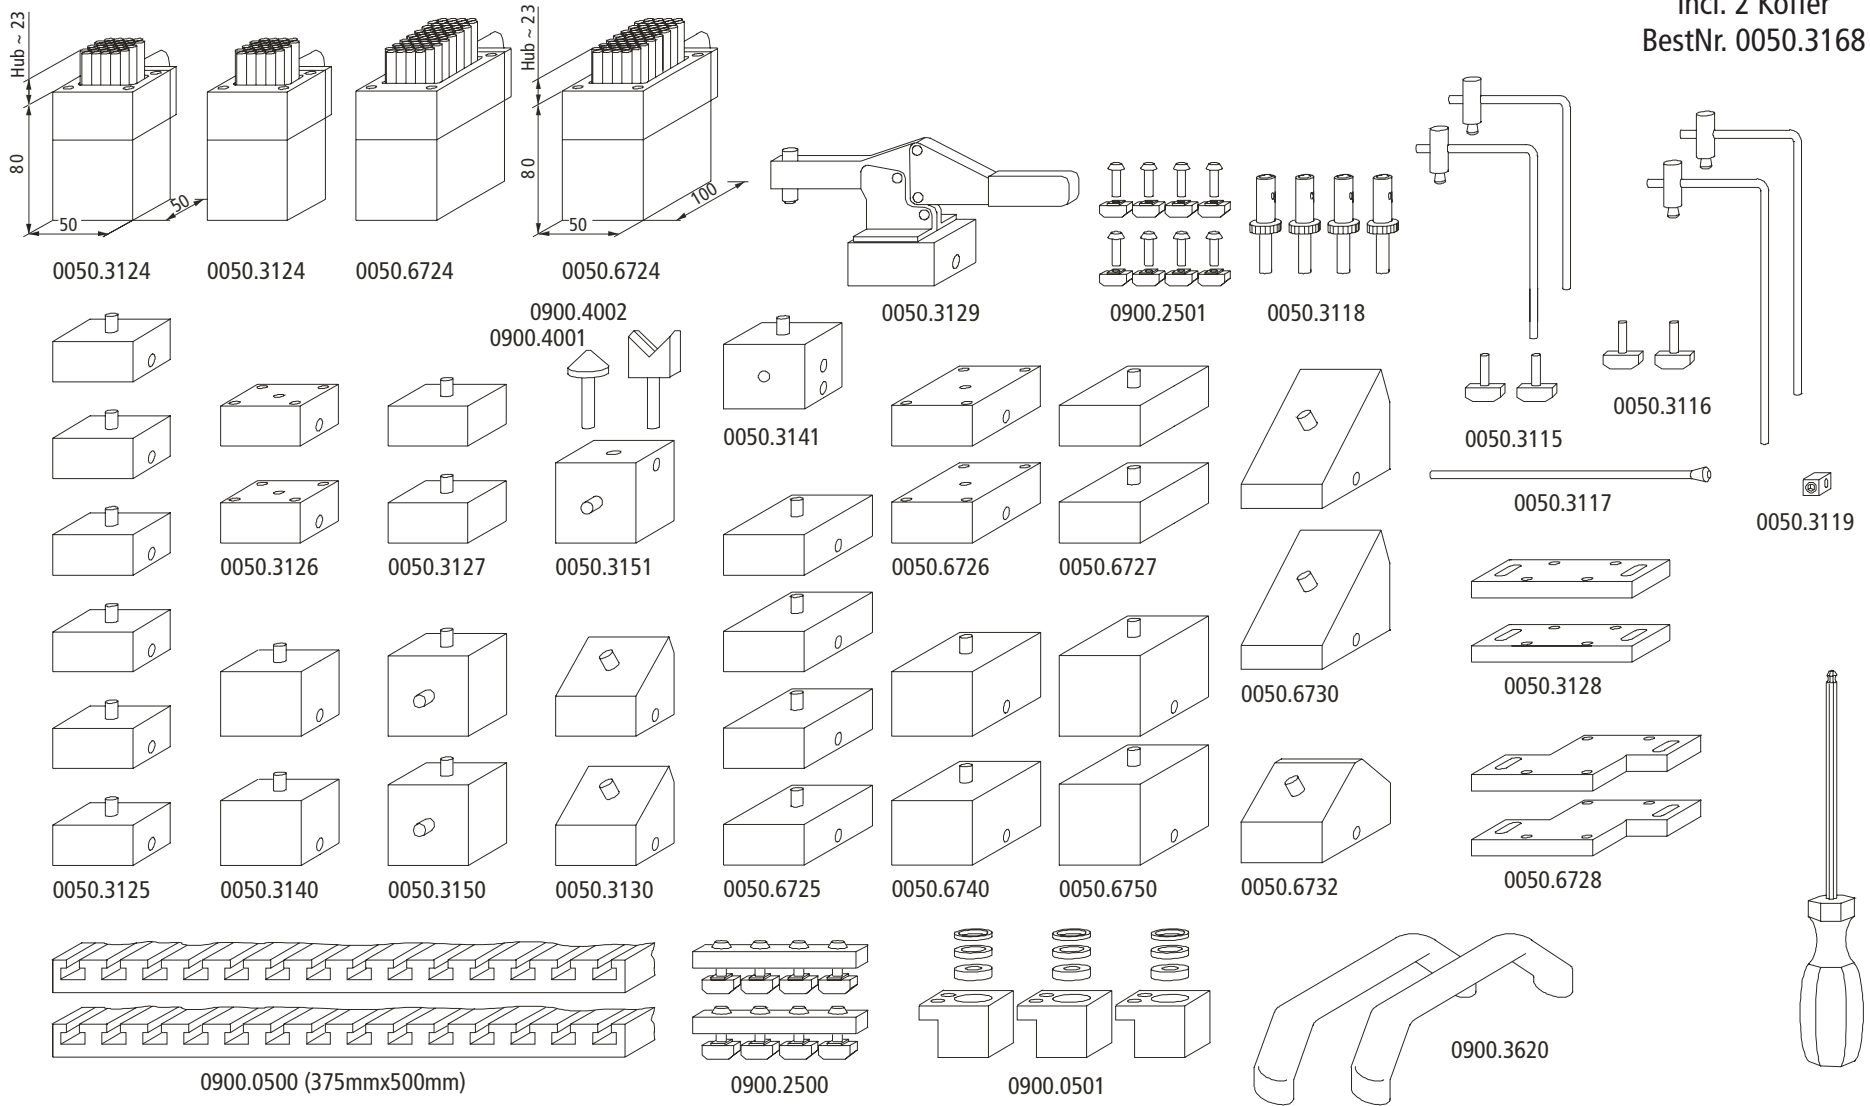

# Das MATRIX-System

Halten Fixieren Spannen

## X-Support XL

Stößeldurchmesser 6,0 mm  
incl. 2 Koffer  
BestNr. 0050.3168

# Das MATRIX-System

Halten Fixieren Spannen

0050.3124

0050.3124

0050.6724

0050.3130

0050.3115

0050.3116

0050.6725

0900.0500 (375mmx500mm)

0900.0501

0900.3620

X-Support XL Light  
Stößeldurchmesser 6,0 mm  
incl. 1 Koffer  
BestNr. 0050.3169