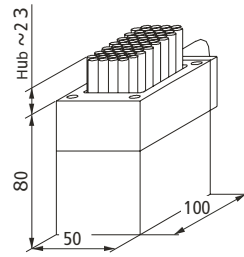

## X-Support XL

Stößeldurchmesser 6,0 mm  
incl. 2 Koffer  
BestNr. 0050.3168

# Das MATRIX-System

Halten Fixieren Spannen

0050.3124

0050.3124

0050.6724

0050.3130

0050.3115

0050.3116