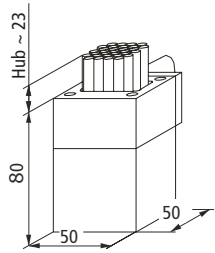

Das MATRIX-System

Halten Fixieren Spannen

0050.3124