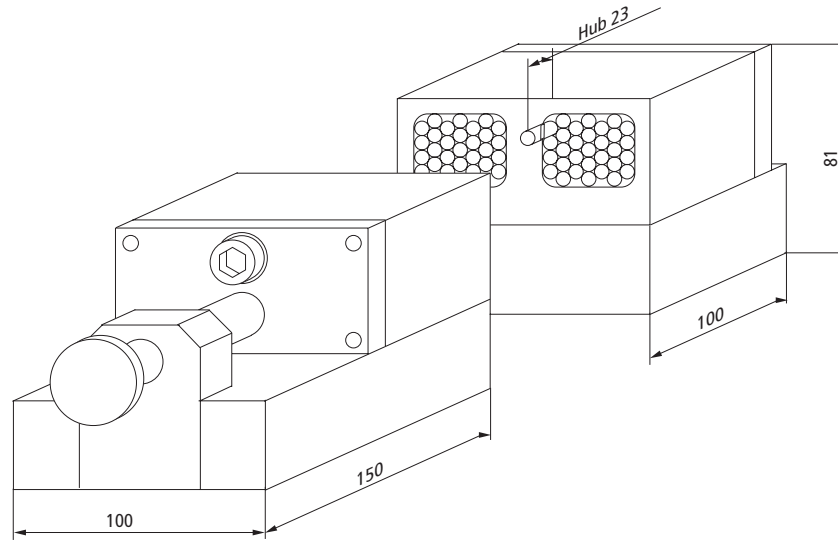

0900.2501

0900.3620

0050.6224

0900.0500 (375mmx500mm)

X-Grip XL
Stößeldurchmesser 6,0 mm
incl. 1 Koffer
BestNr. 0050.6225

0050.6727

0800.7150

Anwendungsbeispiel
Kombination mit X-Support XL Set