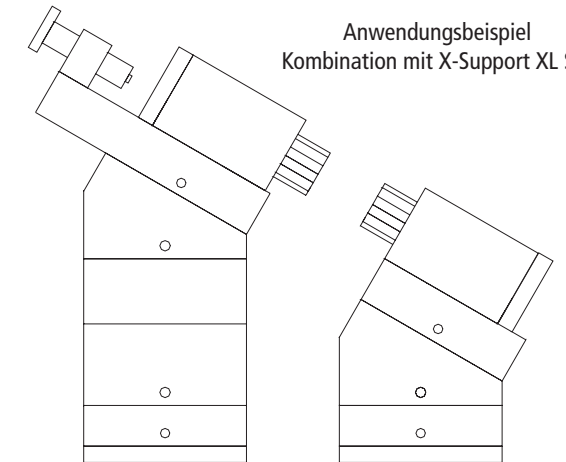

0900.2501

0900.3620

0050.6224

0900.0500 (375mmx500mm)

X-Grip XL
Stößeldurchmesser 6,0 mm
incl. 1 Koffer
BestNr. 0050.6225

0050.6727

0800.7150

Anwendungsbeispiel
Kombination mit X-Support XL Set