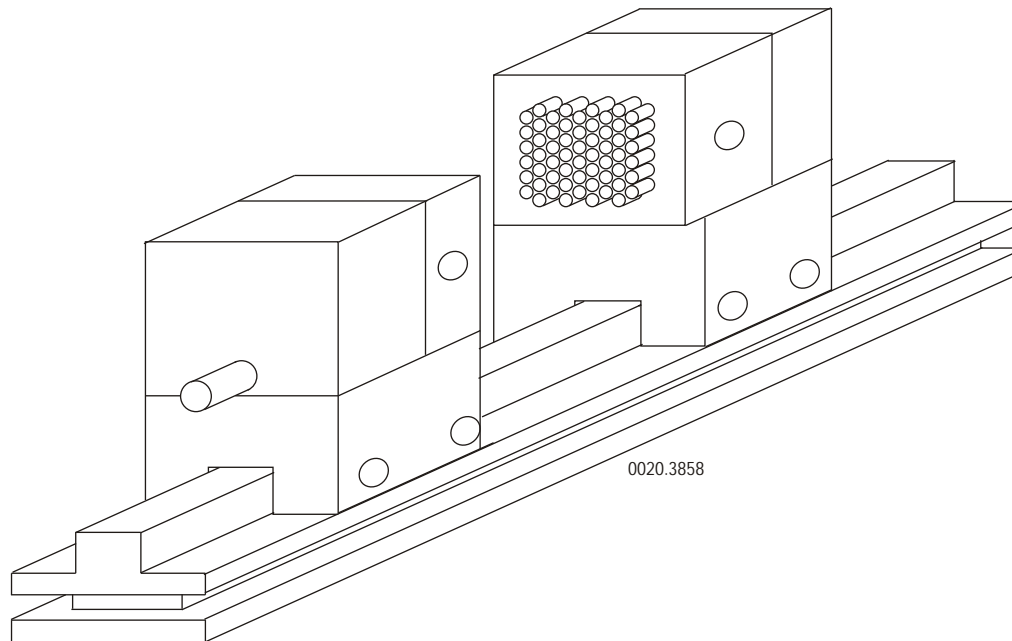

X-Clamp 3858 XS

Bestell-Nummer/ Order-Number: 0020.3859

1 St./pcs. 0020.3858

Grundfläche/base size:

255 x 48 mm

Stößel-Feld/pin field:

23 x 20 mm

Anzahl der Stößel/number of pins:

58 Stück/pieces*

Stößel-Durchmesser/pin diameter:

3,0 mm

Stößel-Hub/pin stroke:

12 mm

*pro Backen/per jaw

0020.0120

S - Grundplatte

S - Base Plate

130 x 100 x 10 mm

1 Stück/piece

0020.0027

Niederzugzapfen 27 mm

Connection Pin

4 Stück/pieces

0020.1016